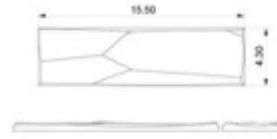

Metro

Quarry

Carve

Dash

Luxe

Chasm