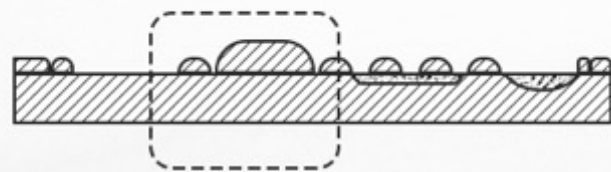

表面效果/Surface:
天然木蜡油
Lacquered finished

PRODUCT SIZE:2750*200*28MM

SAMPLE SIZE: 300*200*28MM

PRODUCT SIZE:2750*200*18MM

SAMPLE SIZE: 300*200*18MM

PRODUCT SIZE:2750*200*18MM

SAMPLE SIZE: 300*200*18MM

PRODUCT SIZE:2750*200*18MM

SAMPLE SIZE: 300*200*18MM

PRODUCT SIZE:2750*200*

SAMPLE SIZE: 300*200*

PRODUCT SIZE:2750*200*18MM

SAMPLE SIZE: 300*200*18MM

PRODUCT SIZE:2750*200*18MM

SAMPLE SIZE: 300*200*18MM

PRODUCT SIZE:2750*200*18MM