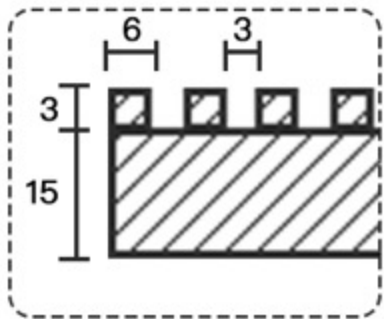

主要材料：5mm红橡实木面+12mm夹板
MATERIAL：5mm SOLID RED OAK TOP + 12mm PLYWOOD BASE
产品尺寸 / PRODUCT SIZE: 2750*200*18MM
样品尺寸 / SAMPLE SIZE: 300*200*18MM

Next
chapter

NEW DESIGN

2022 新设计 新结构

主要材质/Basic:
缅甸红樱桃碳化实木
Solid Burmese Red Cherry
Wood

表面效果/Surface:
天然木蜡油
Lacquered finished

PRODUCT SIZE:2750*200*28MM

SAMPLE SIZE: 300*200*28MM

PRODUCT SIZE:2750*200*18MM

SAMPLE SIZE: 300*200*18MM

PRODUCT SIZE:2750*200*18MM

SAMPLE SIZE: 300*200*18MM

PRODUCT SIZE:2750*200*18MM

SAMPLE SIZE: 300*200*18MM

PRODUCT SIZE:2750*200*

SAMPLE SIZE: 300*200*

PRODUCT SIZE:2750*200*18MM

SAMPLE SIZE: 300*200*18MM

PRODUCT SIZE:2750*200*18MM

SAMPLE SIZE: 300*200*18MM

PRODUCT SIZE:2750*200*18MM