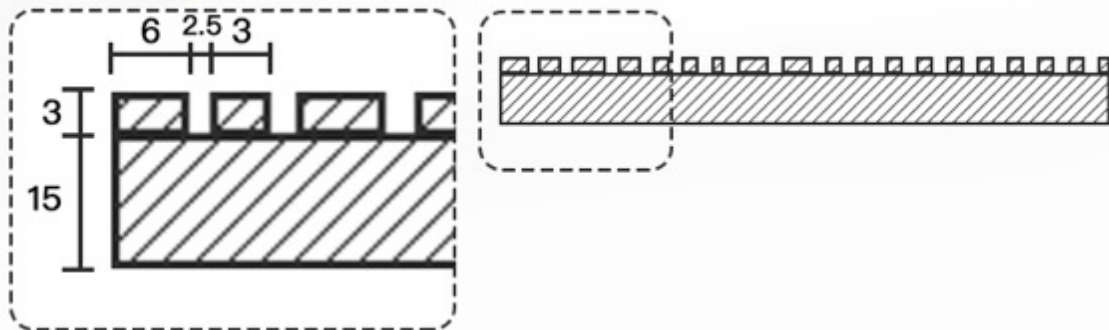

表面效果/Surface:
天然木蜡油
Lacquered finished

PRODUCT SIZE:2750*200*28MM

SAMPLE SIZE: 300*200*28MM

PRODUCT SIZE:2750*200*18MM

SAMPLE SIZE: 300*200*18MM

PRODUCT SIZE:2750*200*18MM

SAMPLE SIZE: 300*200*18MM

PRODUCT SIZE:2750*200*18MM

SAMPLE SIZE: 300*200*18MM

PRODUCT SIZE:2750*200*

SAMPLE SIZE: 300*200*

PRODUCT SIZE:2750*200*18MM

SAMPLE SIZE: 300*200*18MM

PRODUCT SIZE:2750*200*18MM

SAMPLE SIZE: 300*200*18MM

PRODUCT SIZE:2750*200*18MM