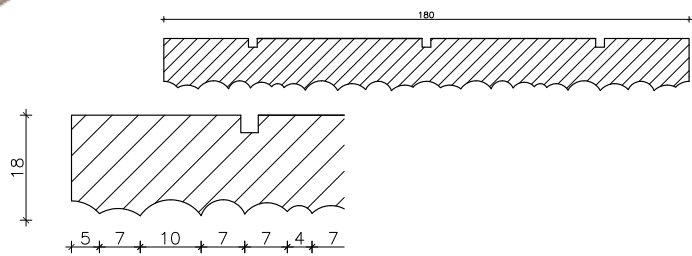

主要材料：5mm白蜡实木面+12mm夹板
MATERIAL：5mm SOLID ASH TOP + 12mm PLYWOOD BASE
产品尺寸 / PRODUCT SIZE: 2750*200*18MM
样品尺寸 / SAMPLE SIZE: 300*200*18MM

主要材料：5mm白蜡实木面+12mm夹板

MATERIAL：5mm SOLID ASH TOP + 12mm PLYWOOD BASE

产品尺寸 / PRODUCT SIZE: 2750*200*18MM

样品尺寸 / SAMPLE SIZE: 300*200*18MM

主要材料：5mm白蜡实木面+12mm夹板
MATERIAL：5mm SOLID ASH TOP + 12mm PLYWOOD BASE
产品尺寸 / PRODUCT SIZE: 2750*200*18MM
样品尺寸 / SAMPLE SIZE: 300*200*18MM

主要材料：5mm白蜡实木面+12mm夹板

MATERIAL：5mm SOLID ASH TOP + 12mm PLYWOOD BASE

产品尺寸 / PRODUCT SIZE: 2750*200*18MM

样品尺寸 / SAMPLE SIZE: 300*200*18MM

主要材料：5mm白蜡实木面+12mm夹板
MATERIAL：5mm SOLID ASH TOP + 12mm PLYWOOD BASE
产品尺寸 / PRODUCT SIZE: 2750*200*18MM
样品尺寸 / SAMPLE SIZE: 300*200*18MM