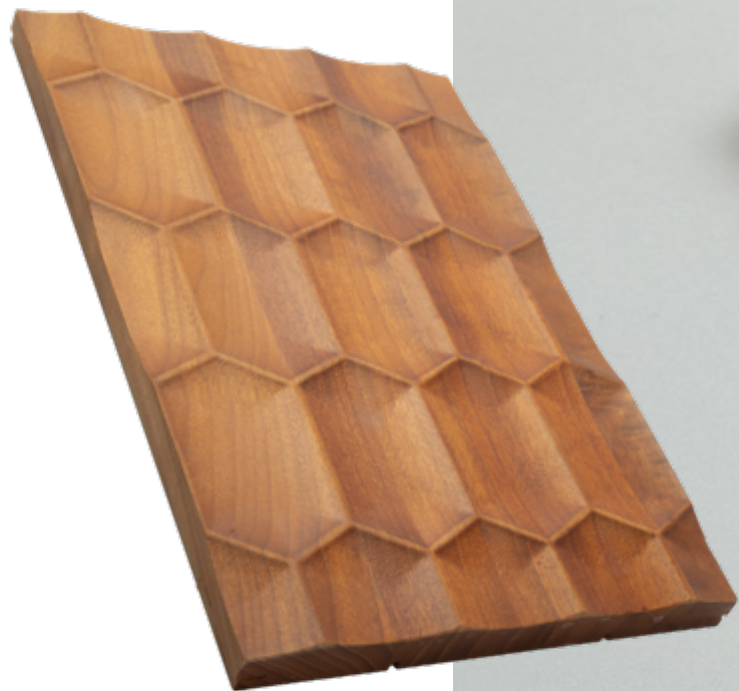

产品型号 / PRODUCT :

主要材料 / MATERIAL : 杨木碳化木 / Carbonized Poplar

产品尺寸 / PRODUCT SIZE : 2440*180*16MM

样品尺寸 / SAMPLE SIZE : 300*180*16MM