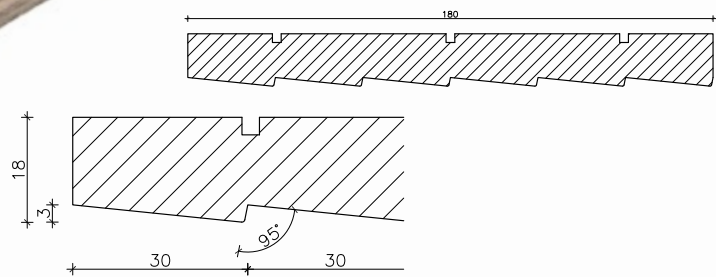

主要材料：5mm白蜡实木面+12mm夹板
MATERIAL：5mm SOLID ASH TOP + 12mm PLYWOOD BASE
产品尺寸 / PRODUCT SIZE: 2750*200*18MM
样品尺寸 / SAMPLE SIZE: 300*200*18MM

主要材料：5mm白蜡实木面+12mm夹板
MATERIAL：5mm SOLID ASH TOP + 12mm PLYWOOD BASE
产品尺寸 / PRODUCT SIZE: 2750*200*18MM
样品尺寸 / SAMPLE SIZE: 300*200*18MM

主要材料：5mm白蜡实木面+12mm夹板
MATERIAL：5mm SOLID ASH TOP + 12mm PLYWOOD BASE
产品尺寸 / PRODUCT SIZE: 2750*200*18MM
样品尺寸 / SAMPLE SIZE: 300*200*18MM

主要材料：5mm白蜡实木面+12mm夹板

MATERIAL：5mm SOLID ASH TOP + 12mm PLYWOOD BASE

产品尺寸 / PRODUCT SIZE: 2750*200*18MM

样品尺寸 / SAMPLE SIZE: 300*200*18MM

主要材料：5mm白蜡实木面+12mm夹板
MATERIAL：5mm SOLID ASH TOP + 12mm PLYWOOD BASE
产品尺寸 / PRODUCT SIZE: 2750*200*18MM
样品尺寸 / SAMPLE SIZE: 300*200*18MM

SAMPLE SIZE: 300*200*18MM

PRODUCT SIZE:2750*200*

SAMPLE SIZE: 300*200*

PRODUCT SIZE:2750*200*18MM

SAMPLE SIZE: 300*200*18MM

PRODUCT SIZE:2750*200*18MM

SAMPLE SIZE: 300*200*18MM

PRODUCT SIZE:2750*200*18MM