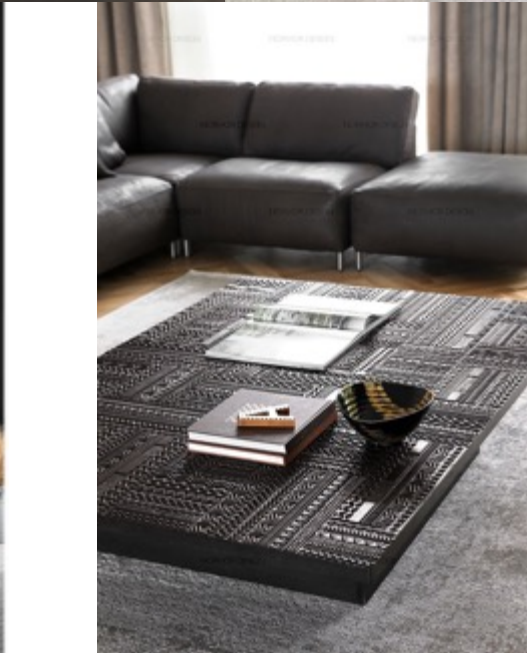

SAMPLE SIZE: 300*200*18MM

PRODUCT SIZE:2750*200*18MM

SAMPLE SIZE: 300*200*18MM

Next
chapter

NEW DESIGN

2022 新设计 新结构

主要材质 /Basic:
碳化杨木实木
Solid Poplar Wood

表面效果 /Surface:
天然木蜡油
Lacquered Finished