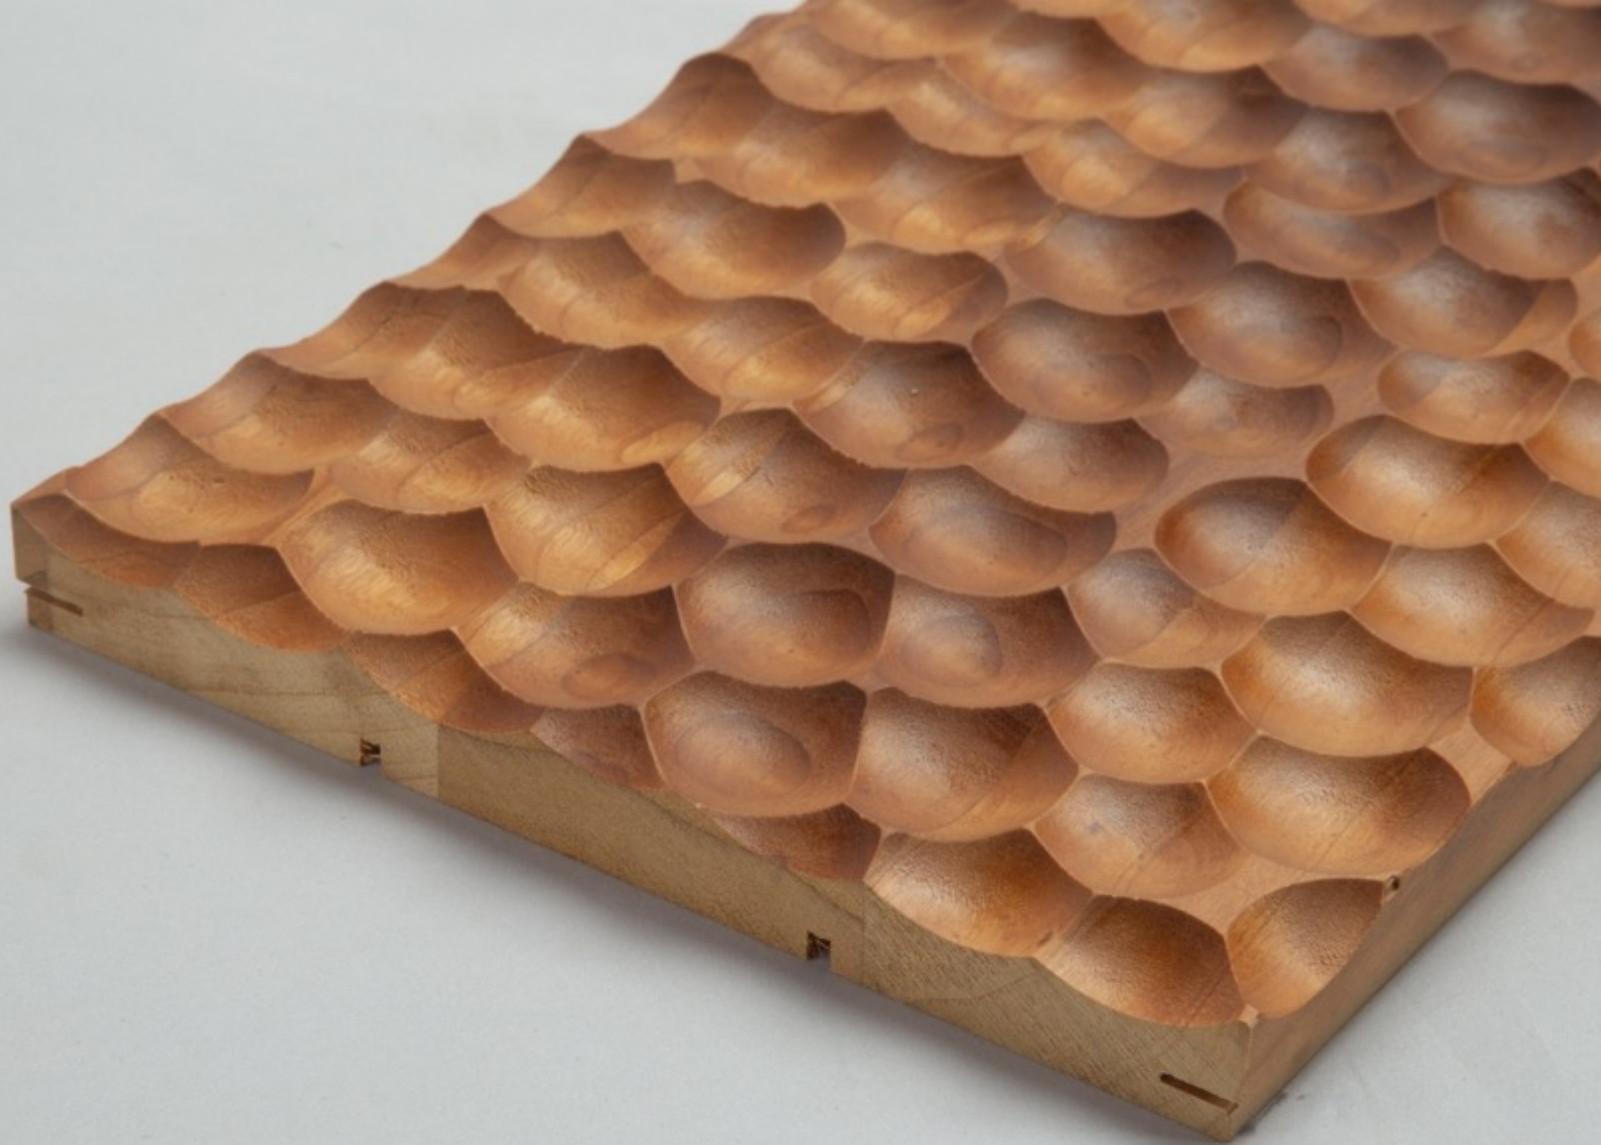

样品尺寸 / SAMPLE SIZE : 300*180*16MM

产品型号 / PRODUCT :

主要材料 / MATERIAL : 杨木碳化木 / Carbonized Poplar

产品尺寸 / PRODUCT SIZE : 2440*180*16MM

样品尺寸 / SAMPLE SIZE : 300*180*16MM

产品型号 / PRODUCT :
主要材料 / MATERIAL : 杨木碳化木 / Carbonized Poplar
产品尺寸 / PRODUCT SIZE : 2440*180*16MM
样品尺寸 / SAMPLE SIZE : 300*180*16MM