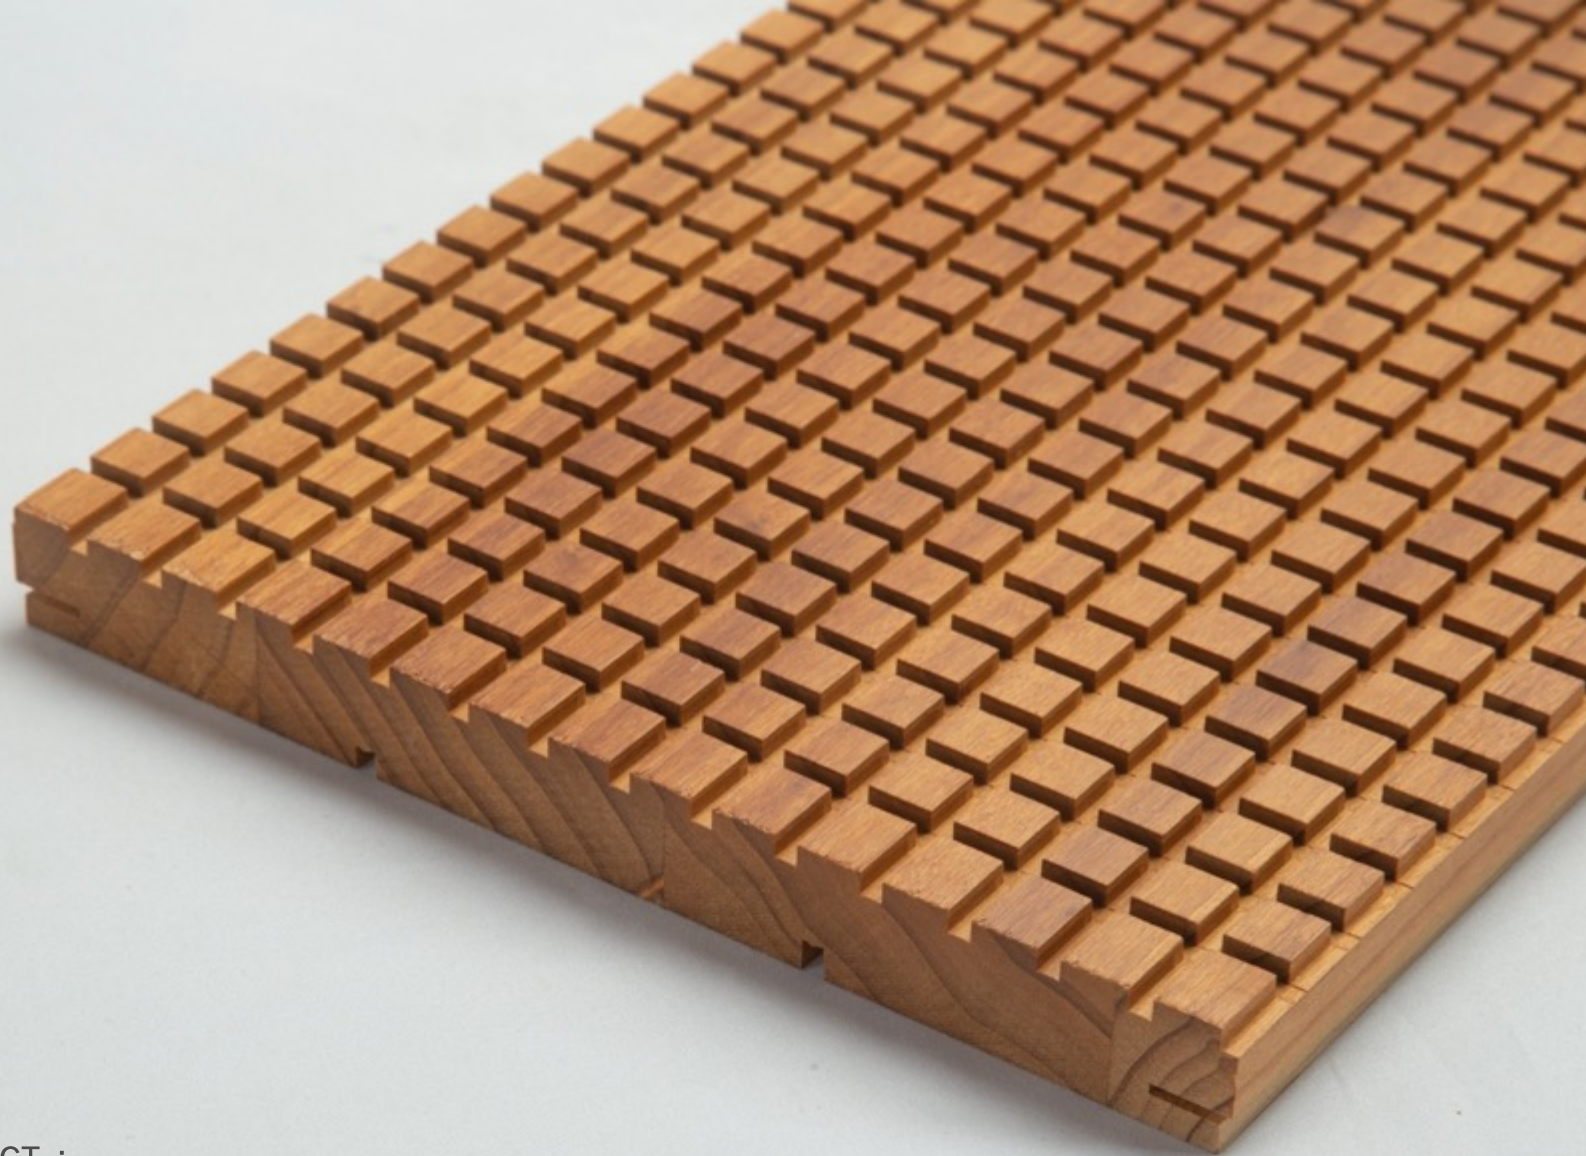

产品型号 / PRODUCT :

主要材料 / MATERIAL : 杨木碳化木 / Carbonized Poplar

产品尺寸 / PRODUCT SIZE : 2440*180*16MM

样品尺寸 / SAMPLE SIZE : 300*180*16MM