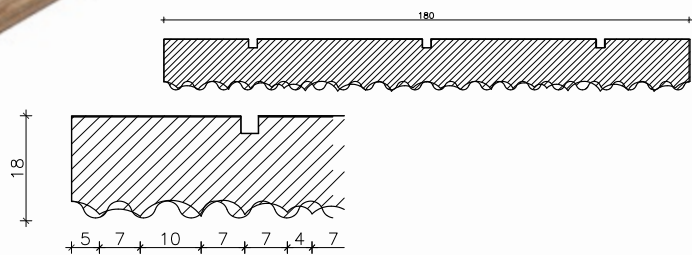

NEW DESIGN

2022 新设计 新结构

主要材质 /Basic:

实木表面 + 夹板基层

solid wood top + plywood
base

表面效果 /Surface:

天然木蜡油

Lacquered finished

主要材料：5mm白蜡实木面+12mm夹板
MATERIAL：5mm SOLID ASH TOP + 12mm PLYWOOD BASE
产品尺寸 / PRODUCT SIZE: 2750*200*18MM
样品尺寸 / SAMPLE SIZE: 300*200*18MM

主要材料：5mm白蜡实木面+12mm夹板
MATERIAL：5mm SOLID ASH TOP + 12mm PLYWOOD BASE
产品尺寸 / PRODUCT SIZE: 2750*200*18MM
样品尺寸 / SAMPLE SIZE: 300*200*18MM

主要材料：5mm白蜡实木面+12mm夹板
MATERIAL：5mm SOLID ASH TOP + 12mm PLYWOOD BASE
产品尺寸 / PRODUCT SIZE: 2750*200*18MM
样品尺寸 / SAMPLE SIZE: 300*200*18MM

主要材料：5mm白蜡实木面+12mm夹板

MATERIAL：5mm SOLID ASH TOP + 12mm PLYWOOD BASE

SAMPLE SIZE: 300*200*18MM

PRODUCT SIZE:2750*200*

SAMPLE SIZE: 300*200*

PRODUCT SIZE:2750*200*18MM

SAMPLE SIZE: 300*200*18MM

PRODUCT SIZE:2750*200*18MM

SAMPLE SIZE: 300*200*18MM

PRODUCT SIZE:2750*200*18MM