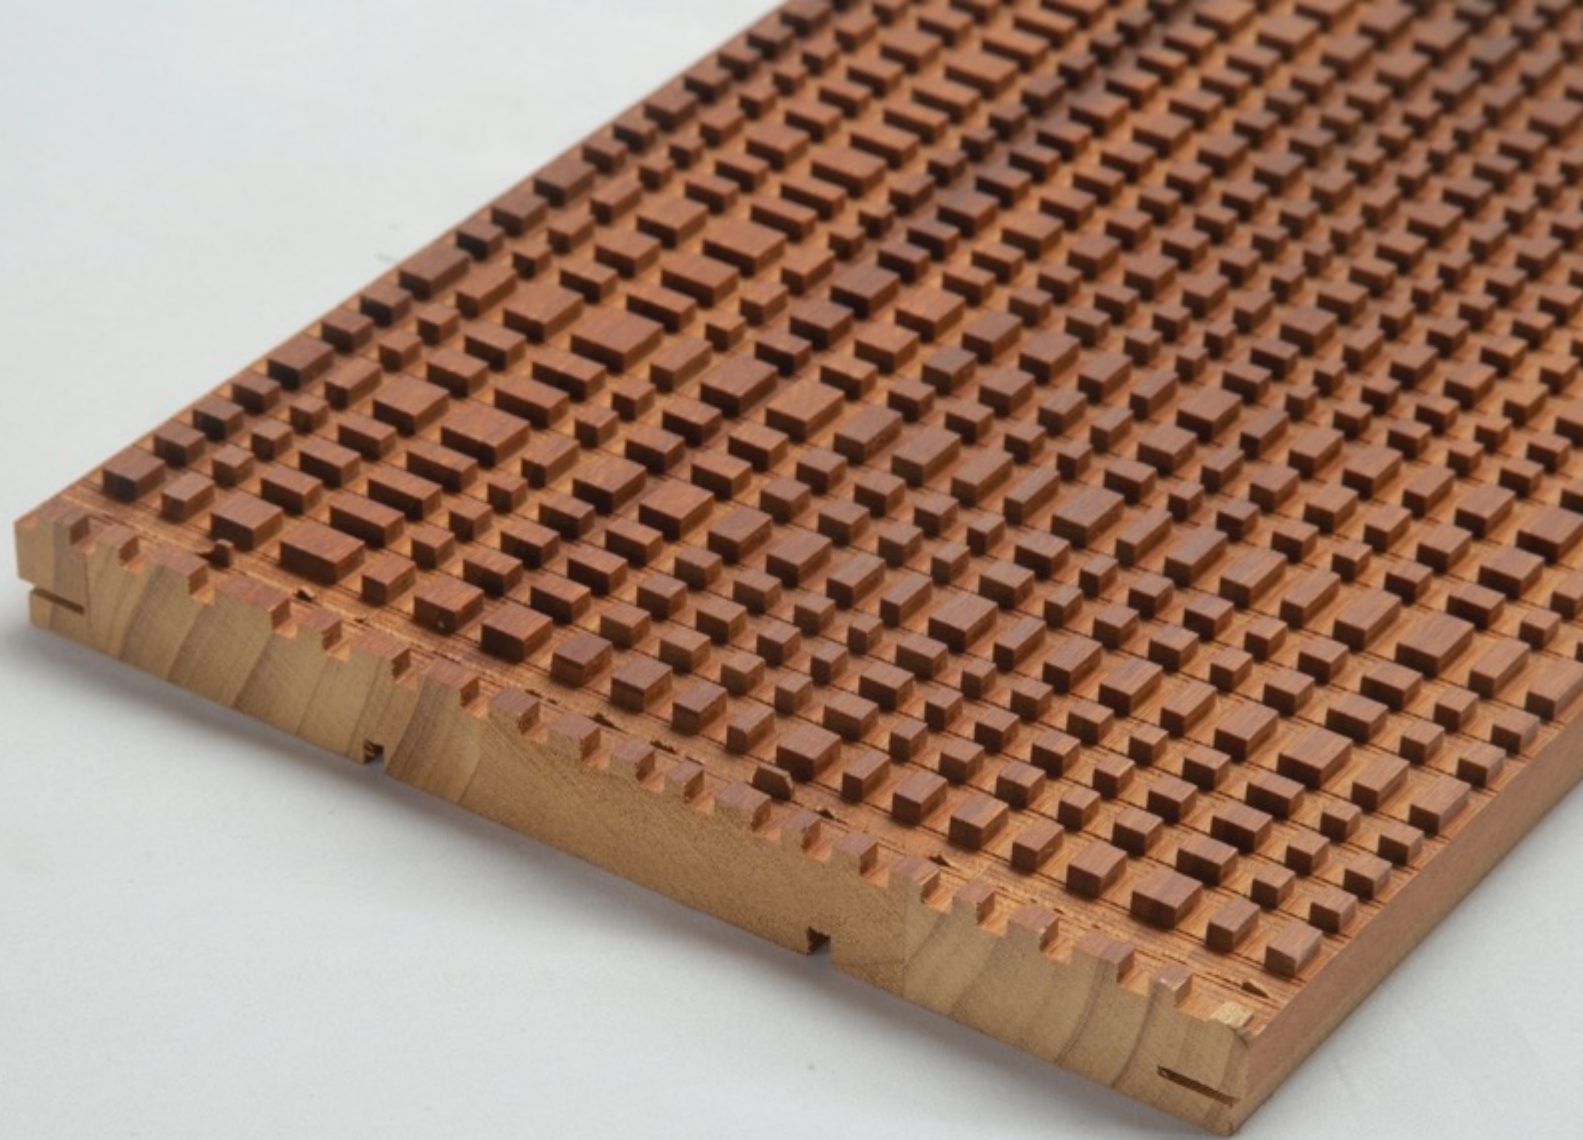

样品尺寸 / SAMPLE SIZE : 300*180*16MM

产品型号 / PRODUCT :

主要材料 / MATERIAL : 杨木碳化木 / Carbonized Poplar

产品尺寸 / PRODUCT SIZE : 2440*180*16MM

样品尺寸 / SAMPLE SIZE : 300*180*16MM

产品型号 / PRODUCT :

主要材料 / MATERIAL : 杨木碳化木 / Carbonized Poplar