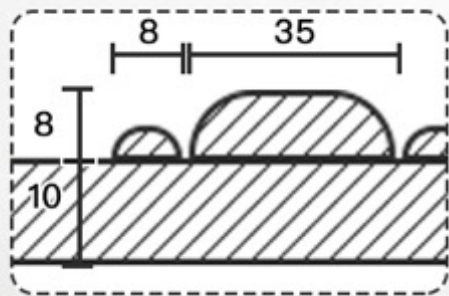

表面效果/Surface:
天然木蜡油
Lacquered finished

PRODUCT SIZE:2750*200*28MM

SAMPLE SIZE: 300*200*28MM

PRODUCT SIZE:2750*200*18MM

SAMPLE SIZE: 300*200*18MM

PRODUCT SIZE:2750*200*18MM

SAMPLE SIZE: 300*200*18MM

PRODUCT SIZE:2750*200*18MM

SAMPLE SIZE: 300*200*18MM

PRODUCT SIZE:2750*200*

SAMPLE SIZE: 300*200*

PRODUCT SIZE:2750*200*18MM

SAMPLE SIZE: 300*200*18MM

PRODUCT SIZE:2750*200*18MM

SAMPLE SIZE: 300*200*18MM

PRODUCT SIZE:2750*200*18MM

SAMPLE SIZE: 300*200*18MM

PRODUCT SIZE:2750*200*18MM

SAMPLE SIZE: 300*200*18MM

Next
chapter

NEW DESIGN

2022 新设计 新结构

主要材质 /Basic:
碳化杨木实木
Solid Poplar Wood

表面效果 /Surface:
天然木蜡油
Lacquered Finished