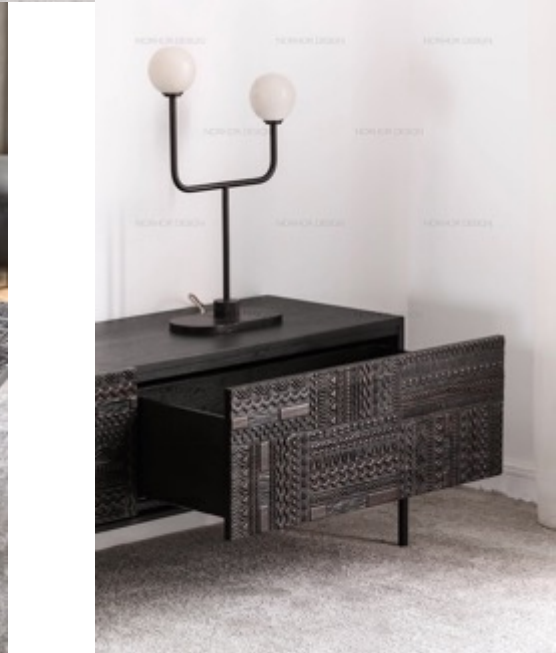

SAMPLE SIZE: 300*200*18MM

PRODUCT SIZE:2750*200*18MM

SAMPLE SIZE: 300*200*18MM

Next
chapter

NEW DESIGN

2022 新设计 新结构

主要材质 /Basic:
碳化杨木实木
Solid Poplar Wood

表面效果 /Surface:
天然木蜡油
Lacquered Finished