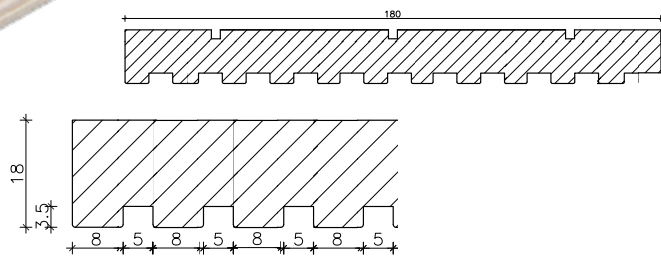

产品尺寸 / PRODUCT SIZE: 2750*200*18MM

样品尺寸 / SAMPLE SIZE: 300*200*18MM

主要材料：5mm白蜡实木面+12mm夹板
MATERIAL：5mm SOLID ASH TOP + 12mm PLYWOOD BASE
产品尺寸 / PRODUCT SIZE: 2750*200*18MM
样品尺寸 / SAMPLE SIZE: 300*200*18MM

主要材料：5mm白蜡实木面+12mm夹板

MATERIAL：5mm SOLID ASH TOP + 12mm PLYWOOD BASE

产品尺寸 / PRODUCT SIZE: 2750*200*18MM

样品尺寸 / SAMPLE SIZE: 300*200*18MM

主要材料：5mm白蜡实木面+12mm夹板
MATERIAL：5mm SOLID ASH TOP + 12mm PLYWOOD BASE
产品尺寸 / PRODUCT SIZE: 2750*200*18MM
样品尺寸 / SAMPLE SIZE: 300*200*18MM

主要材料：5mm红橡实木面+12mm夹板
MATERIAL：5mm SOLID RED OAK TOP + 12mm PLYWOOD BASE
产品尺寸 / PRODUCT SIZE: 2750*200*18MM
样品尺寸 / SAMPLE SIZE: 300*200*18MM

主要材料：5mm红橡实木面+12mm夹板
MATERIAL：5mm SOLID RED OAK TOP + 12mm PLYWOOD BASE
产品尺寸 / PRODUCT SIZE: 2750*200*18MM
样品尺寸 / SAMPLE SIZE: 300*200*18MM

SAMPLE SIZE: 300*200*18MM

PRODUCT SIZE:2750*200*

SAMPLE SIZE: 300*200*

PRODUCT SIZE:2750*200*18MM

SAMPLE SIZE: 300*200*18MM

PRODUCT SIZE:2750*200*18MM

SAMPLE SIZE: 300*200*18MM

PRODUCT SIZE:2750*200*18MM