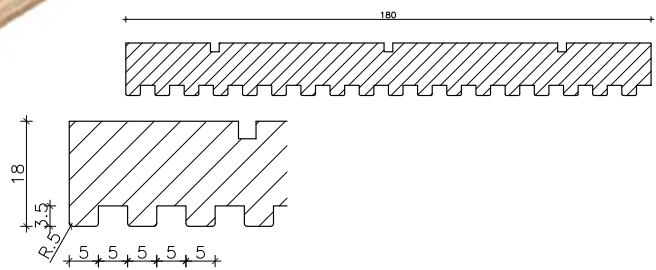

产品尺寸 / PRODUCT SIZE: 2750*200*18MM

样品尺寸 / SAMPLE SIZE: 300*200*18MM

主要材料：5mm白蜡实木面+12mm夹板
MATERIAL：5mm SOLID ASH TOP + 12mm PLYWOOD BASE
产品尺寸 / PRODUCT SIZE: 2750*200*18MM
样品尺寸 / SAMPLE SIZE: 300*200*18MM

主要材料：5mm白蜡实木面+12mm夹板

MATERIAL：5mm SOLID ASH TOP + 12mm PLYWOOD BASE

产品尺寸 / PRODUCT SIZE: 2750*200*18MM

样品尺寸 / SAMPLE SIZE: 300*200*18MM

主要材料：5mm白蜡实木面+12mm夹板
MATERIAL：5mm SOLID ASH TOP + 12mm PLYWOOD BASE
产品尺寸 / PRODUCT SIZE: 2750*200*18MM
样品尺寸 / SAMPLE SIZE: 300*200*18MM

主要材料：5mm红橡实木面+12mm夹板
MATERIAL：5mm SOLID RED OAK TOP + 12mm PLYWOOD BASE
产品尺寸 / PRODUCT SIZE: 2750*200*18MM
样品尺寸 / SAMPLE SIZE: 300*200*18MM

主要材料：5mm红橡实木面+12mm夹板
MATERIAL：5mm SOLID RED OAK TOP + 12mm PLYWOOD BASE
产品尺寸 / PRODUCT SIZE: 2750*200*18MM
样品尺寸 / SAMPLE SIZE: 300*200*18MM