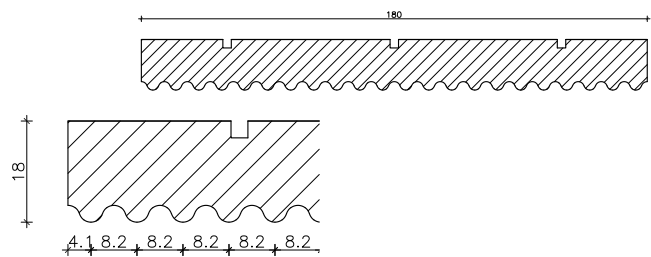

主要材料：5mm白蜡实木面+12mm夹板

MATERIAL：5mm SOLID ASH TOP + 12mm PLYWOOD BASE

产品尺寸 / PRODUCT SIZE: 2750*200*18MM

样品尺寸 / SAMPLE SIZE: 300*200*18MM

主要材料：5mm白蜡实木面+12mm夹板
MATERIAL：5mm SOLID ASH TOP + 12mm PLYWOOD BASE
产品尺寸 / PRODUCT SIZE: 2750*200*18MM
样品尺寸 / SAMPLE SIZE: 300*200*18MM

主要材料：5mm白蜡实木面+12mm夹板
MATERIAL：5mm SOLID ASH TOP + 12mm PLYWOOD BASE
产品尺寸 / PRODUCT SIZE: 2750*200*18MM
样品尺寸 / SAMPLE SIZE: 300*200*18MM

主要材料：5mm白蜡实木面+12mm夹板

MATERIAL：5mm SOLID ASH TOP + 12mm PLYWOOD BASE

产品尺寸 / PRODUCT SIZE: 2750*200*18MM

样品尺寸 / SAMPLE SIZE: 300*200*18MM

主要材料：5mm白蜡实木面+12mm夹板
MATERIAL：5mm SOLID ASH TOP + 12mm PLYWOOD BASE
产品尺寸 / PRODUCT SIZE: 2750*200*18MM
样品尺寸 / SAMPLE SIZE: 300*200*18MM