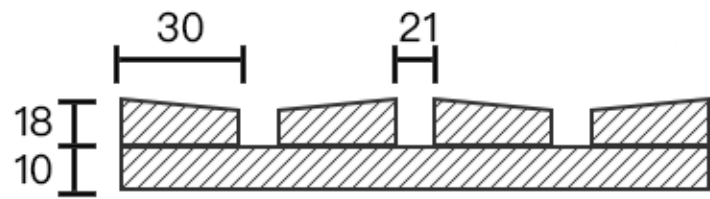

主要材料：5mm红橡实木面+12mm夹板
MATERIAL：5mm SOLID RED OAK TOP + 12mm PLYWOOD BASE
产品尺寸 / PRODUCT SIZE: 2750*200*18MM
样品尺寸 / SAMPLE SIZE: 300*200*18MM

主要材料：5mm红橡实木面+12mm夹板
MATERIAL：5mm SOLID RED OAK TOP + 12mm PLYWOOD BASE
产品尺寸 / PRODUCT SIZE: 2750*200*18MM
样品尺寸 / SAMPLE SIZE: 300*200*18MM

主要材料：5mm红橡实木面+12mm夹板
MATERIAL：5mm SOLID RED OAK TOP + 12mm PLYWOOD BASE
产品尺寸 / PRODUCT SIZE: 2750*200*18MM
样品尺寸 / SAMPLE SIZE: 300*200*18MM

Next
chapter

NEW DESIGN

2022 新设计 新结构

主要材质/Basic:
缅甸红樱桃碳化实木
Solid Burmese Red Cherry
Wood

表面效果/Surface:
天然木蜡油
Lacquered finished

PRODUCT SIZE:2750*200*28MM

SAMPLE SIZE: 300*200*28MM

PRODUCT SIZE:2750*200*18MM

SAMPLE SIZE: 300*200*18MM

PRODUCT SIZE:2750*200*18MM

SAMPLE SIZE: 300*200*18MM

PRODUCT SIZE:2750*200*18MM