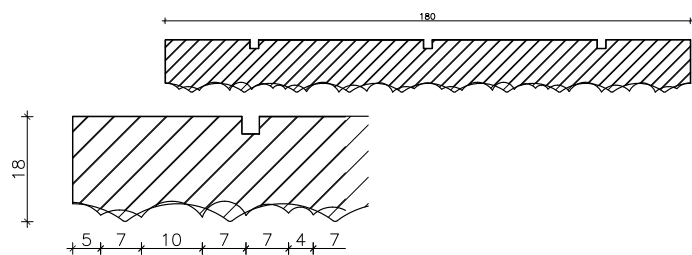

主要材料：5mm白蜡实木面+12mm夹板

MATERIAL：5mm SOLID ASH TOP + 12mm PLYWOOD BASE

产品尺寸 / PRODUCT SIZE: 2750*200*18MM

样品尺寸 / SAMPLE SIZE: 300*200*18MM

主要材料：5mm白蜡实木面+12mm夹板
MATERIAL：5mm SOLID ASH TOP + 12mm PLYWOOD BASE
产品尺寸 / PRODUCT SIZE: 2750*200*18MM
样品尺寸 / SAMPLE SIZE: 300*200*18MM

主要材料：5mm白蜡实木面+12mm夹板
MATERIAL：5mm SOLID ASH TOP + 12mm PLYWOOD BASE
产品尺寸 / PRODUCT SIZE: 2750*200*18MM
样品尺寸 / SAMPLE SIZE: 300*200*18MM

主要材料：5mm白蜡实木面+12mm夹板

MATERIAL：5mm SOLID ASH TOP + 12mm PLYWOOD BASE

产品尺寸 / PRODUCT SIZE: 2750*200*18MM

样品尺寸 / SAMPLE SIZE: 300*200*18MM

主要材料：5mm白蜡实木面+12mm夹板
MATERIAL：5mm SOLID ASH TOP + 12mm PLYWOOD BASE
产品尺寸 / PRODUCT SIZE: 2750*200*18MM
样品尺寸 / SAMPLE SIZE: 300*200*18MM