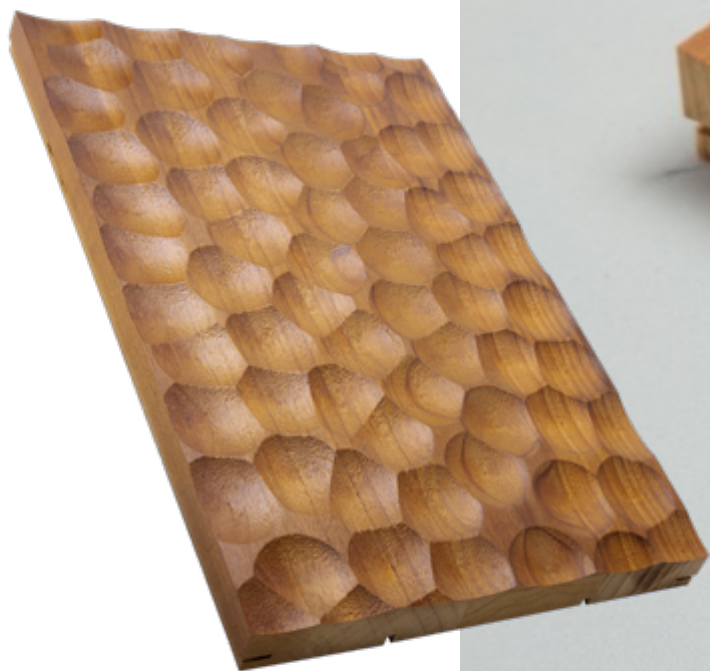

样品尺寸 / SAMPLE SIZE : 300*180*16MM

产品型号 / PRODUCT :

主要材料 / MATERIAL : 杨木碳化木 / Carbonized Poplar

产品尺寸 / PRODUCT SIZE : 2440*180*16MM

样品尺寸 / SAMPLE SIZE : 300*180*16MM

产品型号 / PRODUCT :
主要材料 / MATERIAL : 杨木碳化木 / Carbonized Poplar
产品尺寸 / PRODUCT SIZE : 2440*180*16MM
样品尺寸 / SAMPLE SIZE : 300*180*16MM

产品型号 / PRODUCT :
主要材料 / MATERIAL : 杨木碳化木 / Carbonized Poplar
产品尺寸 / PRODUCT SIZE : 2440*180*16MM
样品尺寸 / SAMPLE SIZE : 300*180*16MM

产品型号 / PRODUCT :

主要材料 / MATERIAL : 杨木碳化木 / Carbonized Poplar

产品尺寸 / PRODUCT SIZE : 2440*180*16MM