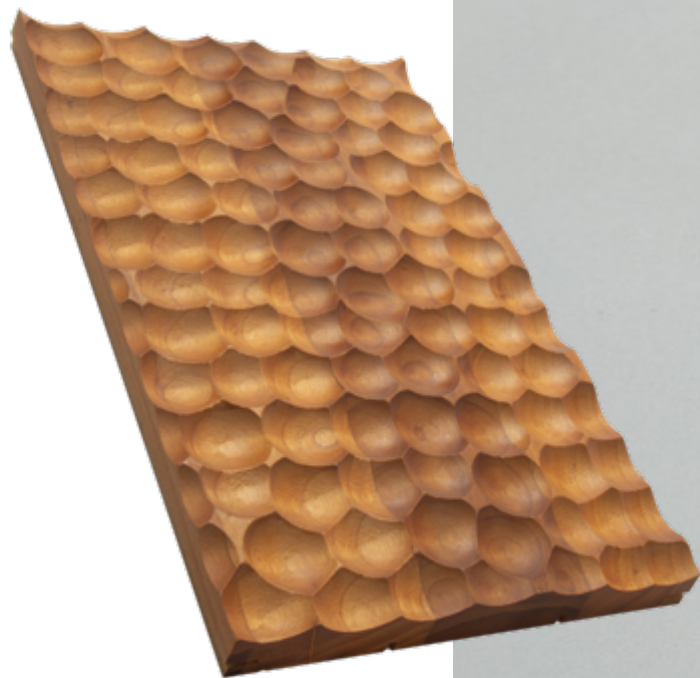

样品尺寸 / SAMPLE SIZE : 300*180*16MM

产品型号 / PRODUCT :

主要材料 / MATERIAL : 杨木碳化木 / Carbonized Poplar

产品尺寸 / PRODUCT SIZE : 2440*180*16MM

样品尺寸 / SAMPLE SIZE : 300*180*16MM

产品型号 / PRODUCT :
主要材料 / MATERIAL : 杨木碳化木 / Carbonized Poplar
产品尺寸 / PRODUCT SIZE : 2440*180*16MM
样品尺寸 / SAMPLE SIZE : 300*180*16MM