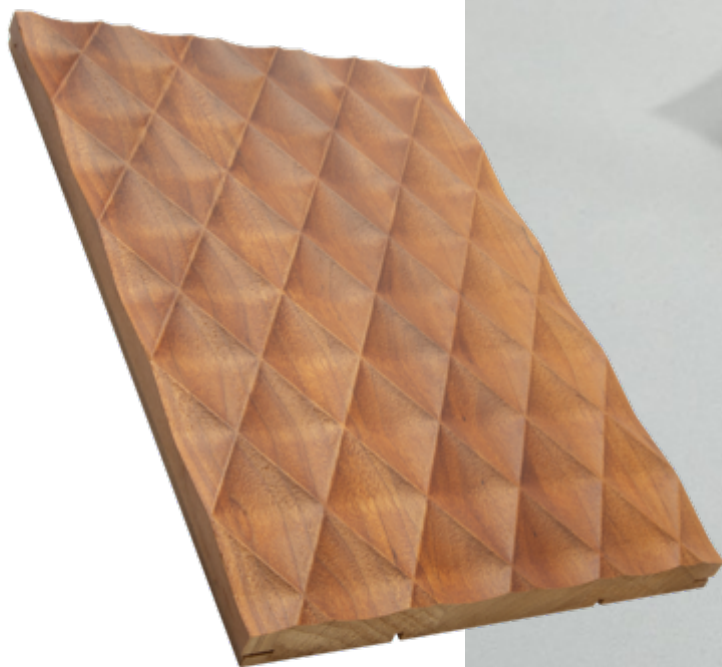

产品型号 / PRODUCT :
主要材料 / MATERIAL : 杨木碳化木 / Carbonized Poplar
产品尺寸 / PRODUCT SIZE : 2440*180*16MM
样品尺寸 / SAMPLE SIZE : 300*180*16MM