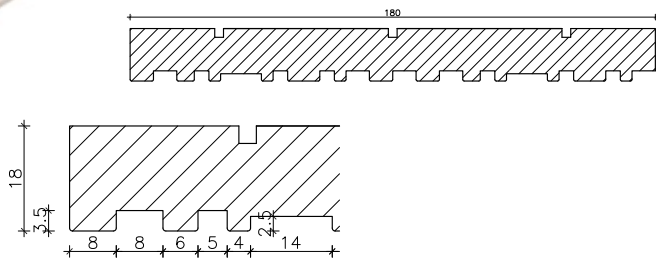

产品尺寸 / PRODUCT SIZE: 2750*200*18MM

样品尺寸 / SAMPLE SIZE: 300*200*18MM

主要材料：5mm白蜡实木面+12mm夹板
MATERIAL：5mm SOLID ASH TOP + 12mm PLYWOOD BASE
产品尺寸 / PRODUCT SIZE: 2750*200*18MM
样品尺寸 / SAMPLE SIZE: 300*200*18MM

主要材料：5mm白蜡实木面+12mm夹板

MATERIAL：5mm SOLID ASH TOP + 12mm PLYWOOD BASE

产品尺寸 / PRODUCT SIZE: 2750*200*18MM

样品尺寸 / SAMPLE SIZE: 300*200*18MM

主要材料：5mm白蜡实木面+12mm夹板
MATERIAL：5mm SOLID ASH TOP + 12mm PLYWOOD BASE
产品尺寸 / PRODUCT SIZE: 2750*200*18MM
样品尺寸 / SAMPLE SIZE: 300*200*18MM

主要材料：5mm红橡实木面+12mm夹板
MATERIAL：5mm SOLID RED OAK TOP + 12mm PLYWOOD BASE
产品尺寸 / PRODUCT SIZE: 2750*200*18MM
样品尺寸 / SAMPLE SIZE: 300*200*18MM

主要材料：5mm红橡实木面+12mm夹板
MATERIAL：5mm SOLID RED OAK TOP + 12mm PLYWOOD BASE
产品尺寸 / PRODUCT SIZE: 2750*200*18MM
样品尺寸 / SAMPLE SIZE: 300*200*18MM