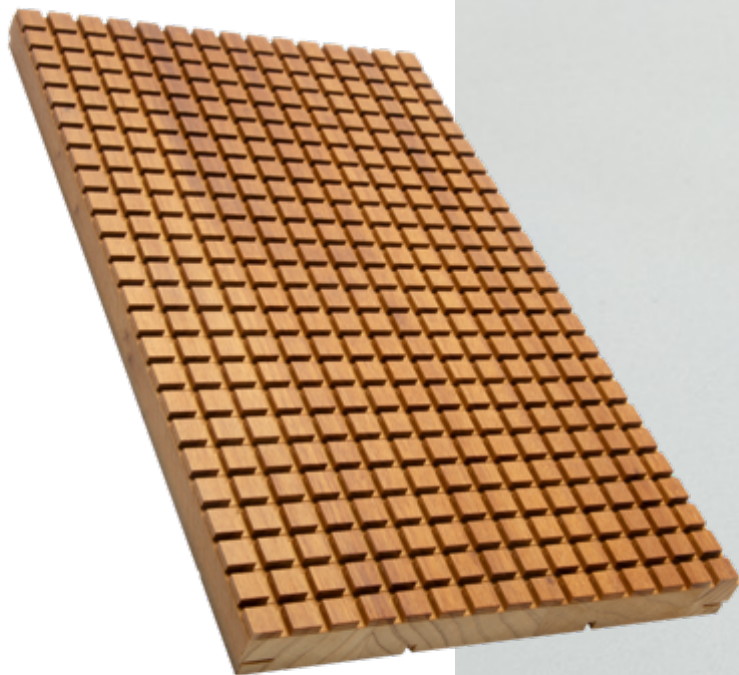

产品型号 / PRODUCT :

主要材料 / MATERIAL : 杨木碳化木 / Carbonized Poplar

产品尺寸 / PRODUCT SIZE : 2440*180*16MM

样品尺寸 / SAMPLE SIZE : 300*180*16MM