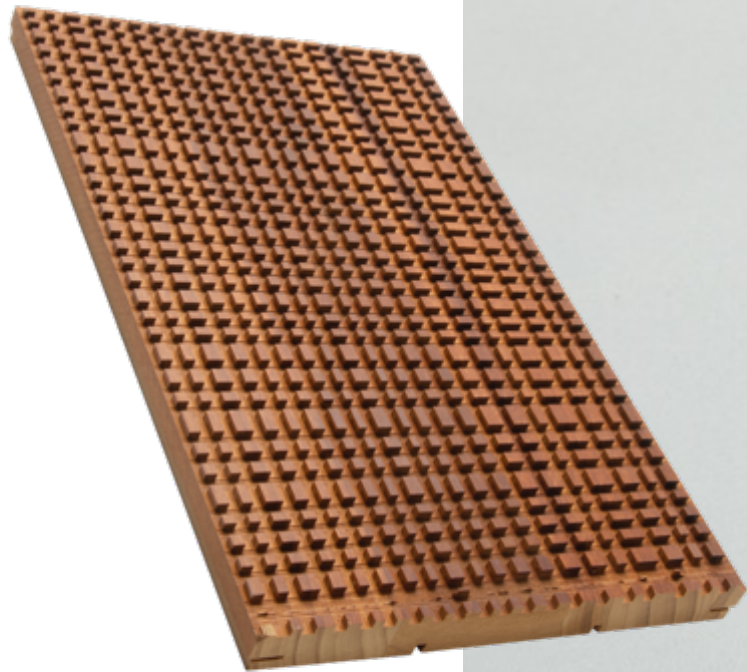

样品尺寸 / SAMPLE SIZE : 300*180*16MM

产品型号 / PRODUCT :

主要材料 / MATERIAL : 杨木碳化木 / Carbonized Poplar

产品尺寸 / PRODUCT SIZE : 2440*180*16MM

样品尺寸 / SAMPLE SIZE : 300*180*16MM

产品型号 / PRODUCT :

主要材料 / MATERIAL : 杨木碳化木 / Carbonized Poplar