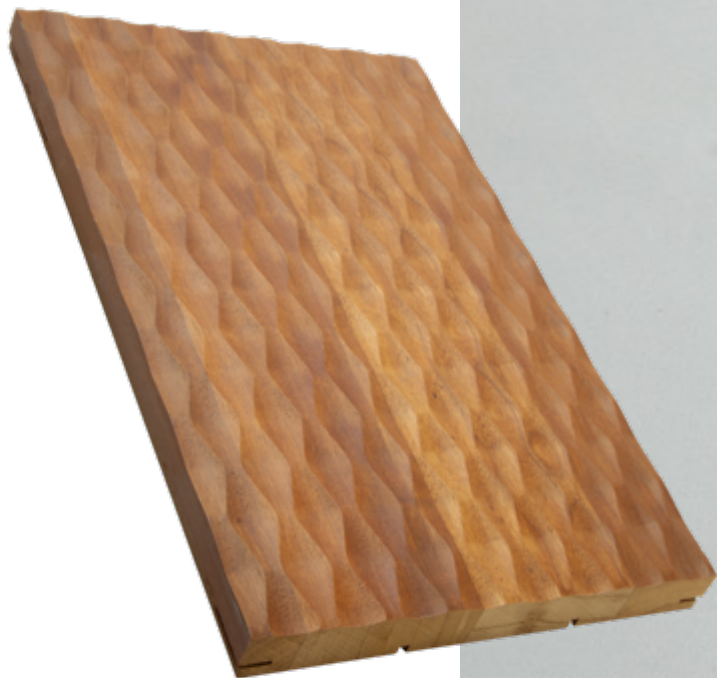

产品尺寸 / PRODUCT SIZE : 2440*180*16MM

样品尺寸 / SAMPLE SIZE : 300*180*16MM

产品型号 / PRODUCT :

主要材料 / MATERIAL : 杨木碳化木 / Carbonized Poplar

产品尺寸 / PRODUCT SIZE : 2440*180*16MM

样品尺寸 / SAMPLE SIZE : 300*180*16MM

产品型号 / PRODUCT :
主要材料 / MATERIAL : 杨木碳化木 / Carbonized Poplar
产品尺寸 / PRODUCT SIZE : 2440*180*16MM
样品尺寸 / SAMPLE SIZE : 300*180*16MM