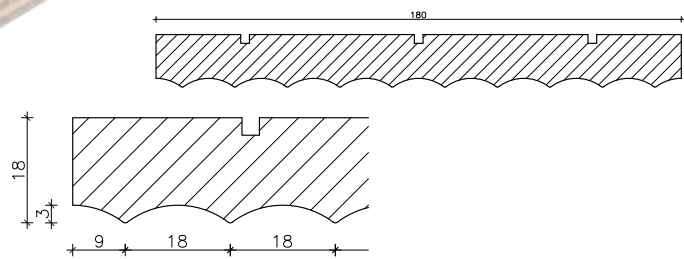

NEW DESIGN

2022 新设计 新结构

主要材质 /Basic:

实木表面 + 夹板基层

solid wood top + plywood
base

表面效果 /Surface:

天然木蜡油

Lacquered finished

主要材料：5mm白蜡实木面+12mm夹板
MATERIAL：5mm SOLID ASH TOP + 12mm PLYWOOD BASE
产品尺寸 / PRODUCT SIZE: 2750*200*18MM
样品尺寸 / SAMPLE SIZE: 300*200*18MM

主要材料：5mm白蜡实木面+12mm夹板
MATERIAL：5mm SOLID ASH TOP + 12mm PLYWOOD BASE
产品尺寸 / PRODUCT SIZE: 2750*200*18MM
样品尺寸 / SAMPLE SIZE: 300*200*18MM

主要材料：5mm白蜡实木面+12mm夹板
MATERIAL：5mm SOLID ASH TOP + 12mm PLYWOOD BASE
产品尺寸 / PRODUCT SIZE: 2750*200*18MM
样品尺寸 / SAMPLE SIZE: 300*200*18MM

主要材料：5mm白蜡实木面+12mm夹板

MATERIAL：5mm SOLID ASH TOP + 12mm PLYWOOD BASE

SAMPLE SIZE: 300*200*18MM

PRODUCT SIZE:2750*200*

SAMPLE SIZE: 300*200*

PRODUCT SIZE:2750*200*18MM

SAMPLE SIZE: 300*200*18MM

PRODUCT SIZE:2750*200*18MM

SAMPLE SIZE: 300*200*18MM

PRODUCT SIZE:2750*200*18MM