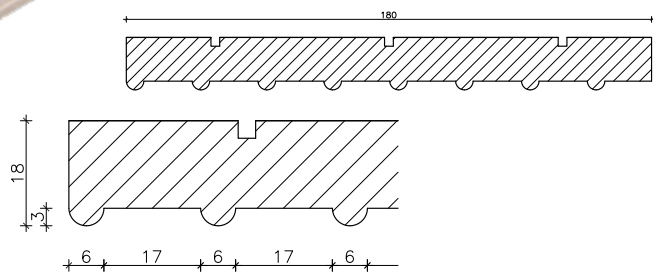

产品尺寸 / PRODUCT SIZE: 2750*200*18MM

样品尺寸 / SAMPLE SIZE: 300*200*18MM

主要材料：5mm白蜡实木面+12mm夹板
MATERIAL：5mm SOLID ASH TOP + 12mm PLYWOOD BASE
产品尺寸 / PRODUCT SIZE: 2750*200*18MM
样品尺寸 / SAMPLE SIZE: 300*200*18MM

主要材料：5mm白蜡实木面+12mm夹板

MATERIAL：5mm SOLID ASH TOP + 12mm PLYWOOD BASE

产品尺寸 / PRODUCT SIZE: 2750*200*18MM

样品尺寸 / SAMPLE SIZE: 300*200*18MM

主要材料：5mm白蜡实木面+12mm夹板
MATERIAL：5mm SOLID ASH TOP + 12mm PLYWOOD BASE
产品尺寸 / PRODUCT SIZE: 2750*200*18MM
样品尺寸 / SAMPLE SIZE: 300*200*18MM

主要材料：5mm红橡实木面+12mm夹板
MATERIAL：5mm SOLID RED OAK TOP + 12mm PLYWOOD BASE
产品尺寸 / PRODUCT SIZE: 2750*200*18MM
样品尺寸 / SAMPLE SIZE: 300*200*18MM

主要材料：5mm红橡实木面+12mm夹板
MATERIAL：5mm SOLID RED OAK TOP + 12mm PLYWOOD BASE
产品尺寸 / PRODUCT SIZE: 2750*200*18MM
样品尺寸 / SAMPLE SIZE: 300*200*18MM

SAMPLE SIZE: 300*200*18MM

PRODUCT SIZE:2750*200*

SAMPLE SIZE: 300*200*

PRODUCT SIZE:2750*200*18MM

SAMPLE SIZE: 300*200*18MM

PRODUCT SIZE:2750*200*18MM

SAMPLE SIZE: 300*200*18MM

PRODUCT SIZE:2750*200*18MM