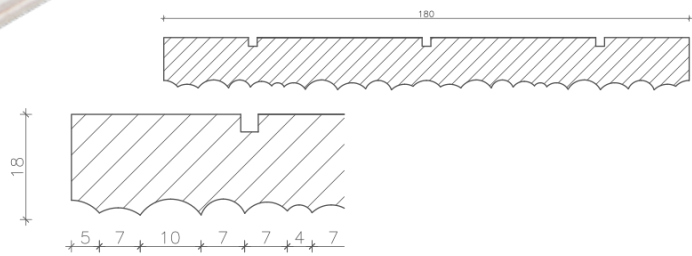

NEW DESIGN

2022 新设计 新结构

主要材质 /Basic:

实木表面 + 夹板基层

solid wood top + plywood
base

表面效果 /Surface:

天然木蜡油

Lacquered finished

主要材料：5mm白蜡实木面+12mm夹板
MATERIAL：5mm SOLID ASH TOP + 12mm PLYWOOD BASE
产品尺寸 / PRODUCT SIZE: 2750*200*18MM
样品尺寸 / SAMPLE SIZE: 300*200*18MM

主要材料：5mm白蜡实木面+12mm夹板
MATERIAL：5mm SOLID ASH TOP + 12mm PLYWOOD BASE
产品尺寸 / PRODUCT SIZE: 2750*200*18MM
样品尺寸 / SAMPLE SIZE: 300*200*18MM

主要材料：5mm白蜡实木面+12mm夹板
MATERIAL：5mm SOLID ASH TOP + 12mm PLYWOOD BASE
产品尺寸 / PRODUCT SIZE: 2750*200*18MM
样品尺寸 / SAMPLE SIZE: 300*200*18MM

主要材料：5mm白蜡实木面+12mm夹板

MATERIAL：5mm SOLID ASH TOP + 12mm PLYWOOD BASE

产品尺寸 / PRODUCT SIZE: 2750*200*18MM

样品尺寸 / SAMPLE SIZE: 300*200*18MM

主要材料：5mm白蜡实木面+12mm夹板
MATERIAL：5mm SOLID ASH TOP + 12mm PLYWOOD BASE
产品尺寸 / PRODUCT SIZE: 2750*200*18MM
样品尺寸 / SAMPLE SIZE: 300*200*18MM