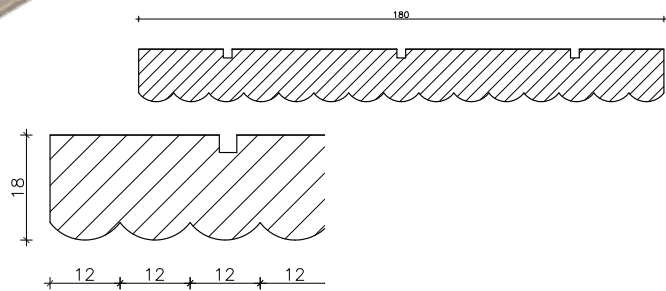

主要材料：5mm红橡实木面+12mm夹板
MATERIAL：5mm SOLID RED OAK TOP + 12mm PLYWOOD BASE
产品尺寸 / PRODUCT SIZE: 2750*200*18MM
样品尺寸 / SAMPLE SIZE: 300*200*18MM