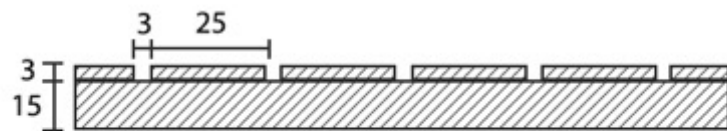

表面效果/Surface:
天然木蜡油
Lacquered finished

PRODUCT SIZE:2750*200*28MM

SAMPLE SIZE: 300*200*28MM

PRODUCT SIZE:2750*200*18MM

SAMPLE SIZE: 300*200*18MM

PRODUCT SIZE:2750*200*18MM

SAMPLE SIZE: 300*200*18MM

PRODUCT SIZE:2750*200*18MM

SAMPLE SIZE: 300*200*18MM

PRODUCT SIZE:2750*200*

SAMPLE SIZE: 300*200*

PRODUCT SIZE:2750*200*18MM

SAMPLE SIZE: 300*200*18MM

PRODUCT SIZE:2750*200*18MM

SAMPLE SIZE: 300*200*18MM

PRODUCT SIZE:2750*200*18MM